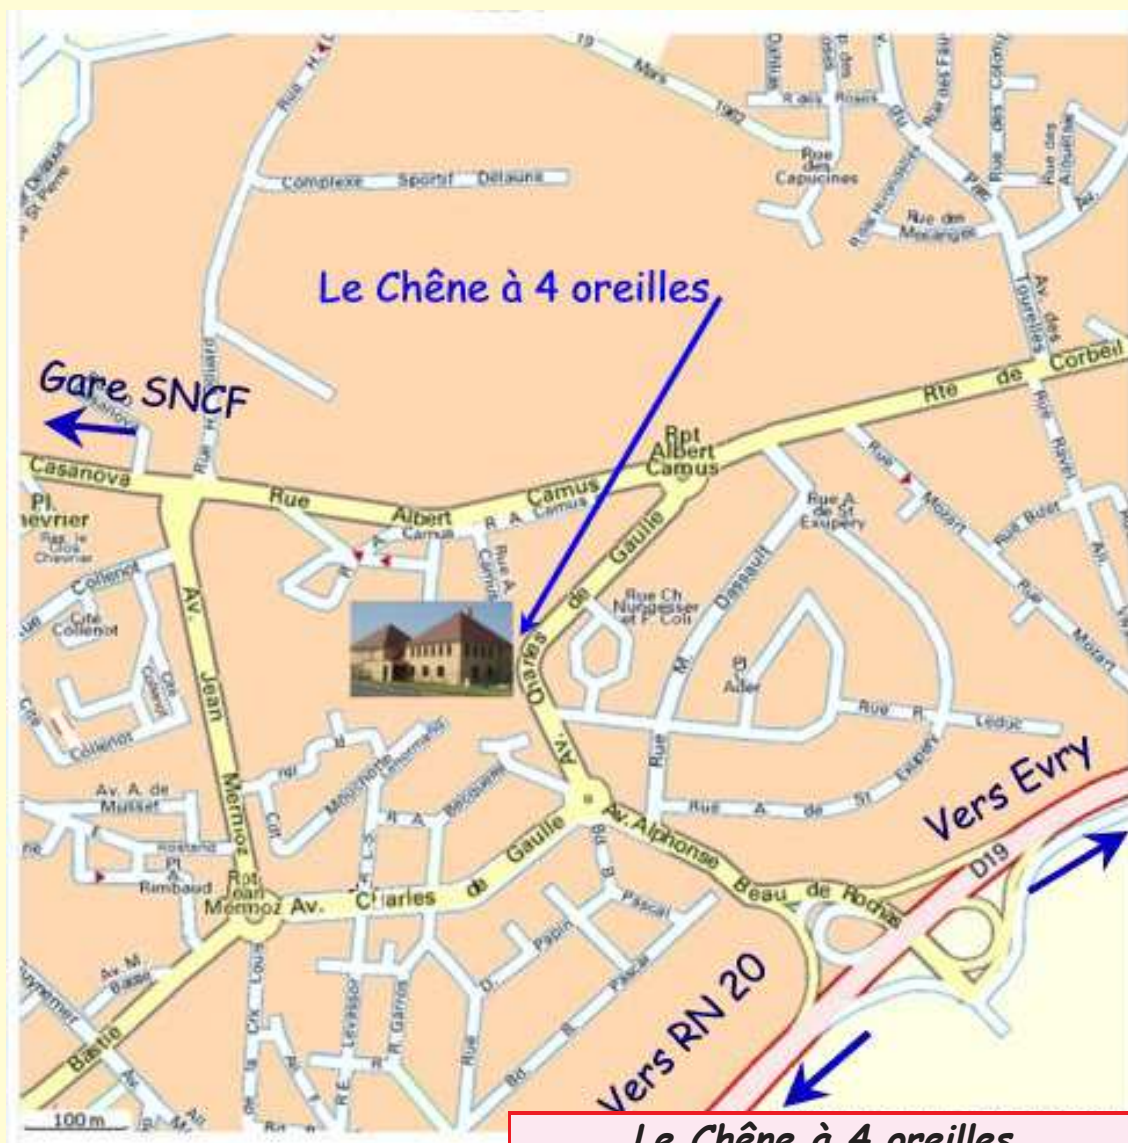

## *La maison du Chêne à 4 oreilles à Brétigny-sur-Orge*

Cette maison, ouverte en mai 2005, accueille 16 résidents permanents et comporte également 3 places d'accueil temporaire.  
Cette 3<sup>ème</sup> réalisation permet de desservir le Centre Essonne.

Située entre un secteur pavillonnaire et un ensemble de logements collectifs, elle s'intègre parfaitement dans le tissu social de la commune.

Les transports collectifs qui desservent ce foyer, permettent aux résidents de bénéficier des services offerts par la cité.

Accès :  
RER C, gare de Brétigny-sur-Orge  
et bus au départ de la gare SNCF  
Lignes 227-01 et 02 arrêt *Bois de Vétilles*

**Le Chêne à 4 oreilles**  
57 Avenue Charles de Gaulle  
91220 Brétigny-sur-Orge