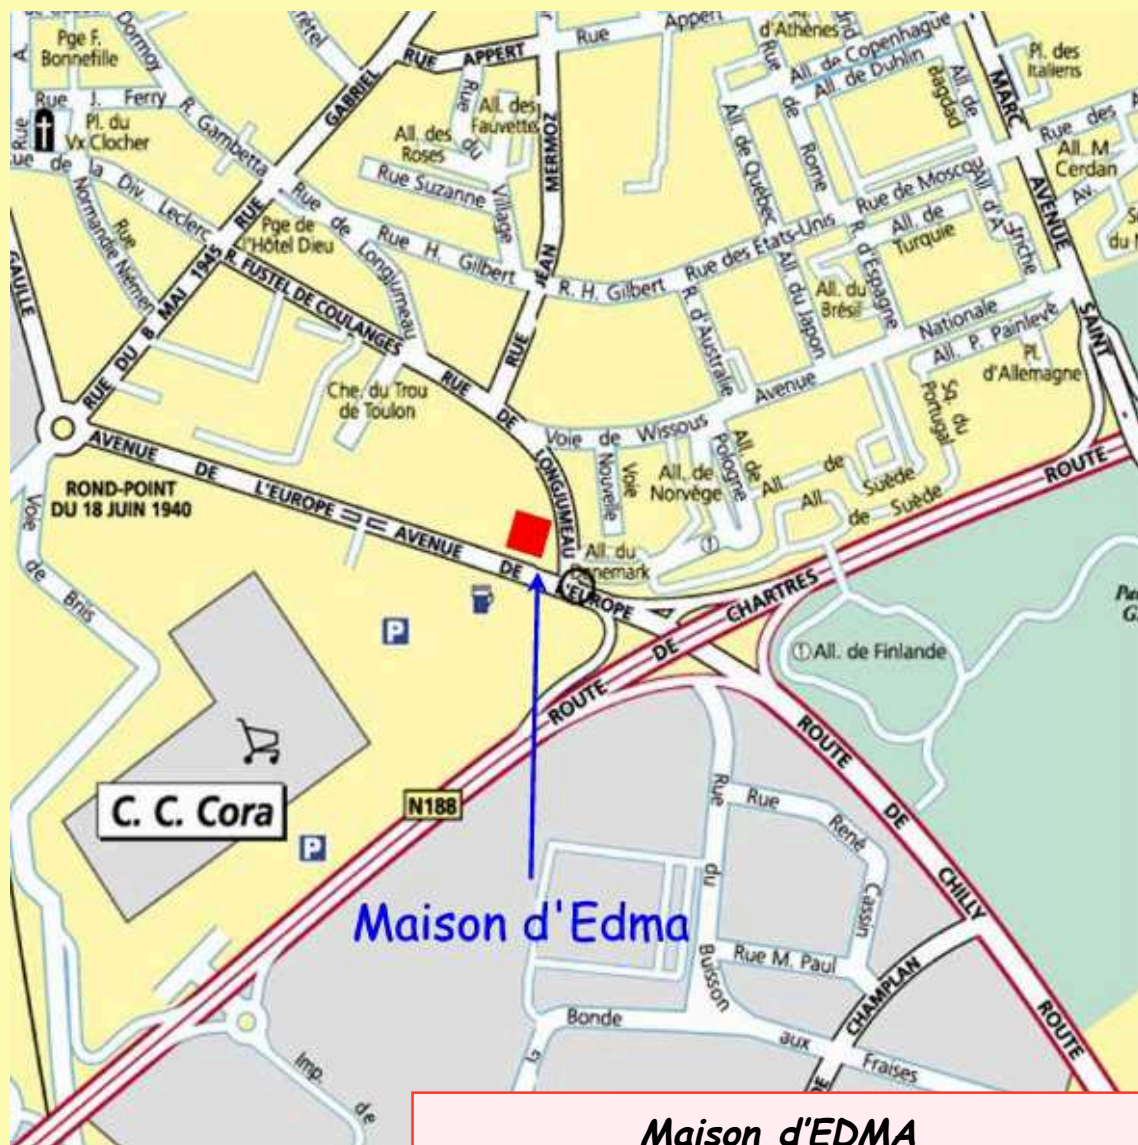

Maison d'EDMA

64 rue de Longjumeau - 91300 Massy

Tél. 01 69 53 09 60 Fax. 01 69 20 90 89

Email: edma@alve.fr